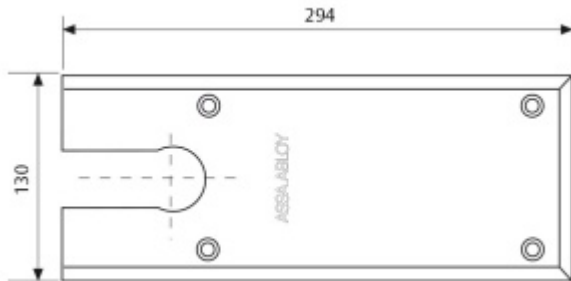

Produktový list

platný k 27. 4. 2026

luxusnikovani.cz
DELIVERED BY EFB

Krycí plech AC534 - k podlahovému zavírači Nerez kartáčovaná

ASSA ABLOY

ID produktu: 27135

Krycí plech k podlahovému zavírači DC477

Tento element nelze objednat samostatně. Dodávka je možná pouze v případě objednání společně s dveřním zavíračem!