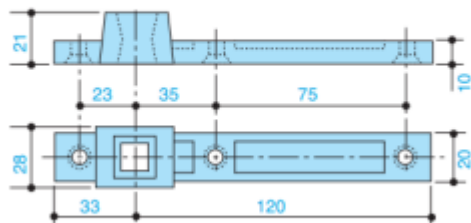

AC115

AC115 - Spodní ramínko k podlahovému závěrači

ASSA ABLOY

ID produktu: 27140

Spodní rameno k podlahovým závěračům AssaAbloy

Vaše cena bez DPH

559 Kč

Vaše cena s DPH