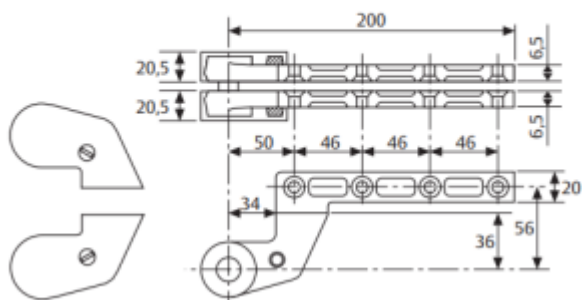

## AC384 - Horní čep ke křídlu a podlahovému závěrači

ASSA ABLOY

ID produktu: 27141

Horní čep pro dvoukřídlové dveře a instalaci společně s podlahovými závěrači.

Stříbrná barva

**Vaše cena bez DPH**

**115,43 €**