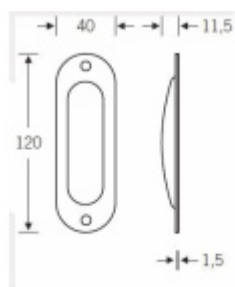

Produktový list

platný k 26. 4. 2026

luxusnikovani.cz
DELIVERED BY EFB

Mušle pro posuvné dveře FSB 42 4212 Eloxovaný hliník, Obyčejný klíč

FSB

ID produktu: 27172

Mušle pro posuvné dveře

Vrtání: 87 x 28 x 10 mm

Otvor pro šrouby 3 mm

Na objednání je možné mušli objednat s otvorem pro obvyčejný klíč nebo vložku.

Mušle se vyrábí v hliníku, nerezí, mosazi a bronzu.

Vaše cena bez DPH

195 Kč

Vaše cena s DPH

235,95 Kč

Zobrazit produkt