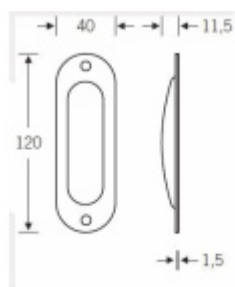

Produktový list

platný k 27. 4. 2026

luxusnikovani.cz
DELIVERED BY EFB

Mušle pro posuvné dveře FSB 42 4212 Eloxovaný hliník, Obyčejný klíč

FSB

ID produktu: 27172

Mušle pro posuvné dveře

Vrtání: 87 x 28 x 10 mm

Otvor pro šrouby 3 mm

Na objednání je možné mušli objednat s otvorem pro obvyčejný klíč nebo vložku.

Mušle se vyrábí v hliníku, nerezí, mosazi a bronzu.

Vaše cena bez DPH

7,96 €

Vaše cena s DPH

9,63 €

Zobrazit produkt