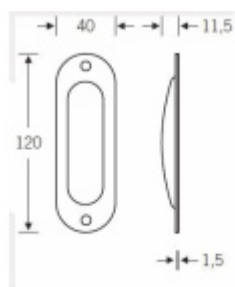

Produktový list

platný k 28. 4. 2026

luxusnikovani.cz
DELIVERED BY EFB

Mušle pro posuvné dveře FSB 42 4212 Nerez kartáčovaná, Obyčejný klíč

FSB

ID produktu: 27173

Mušle pro posuvné dveře

Vrtání: 87 x 28 x 10 mm

Otvor pro šrouby 3 mm

Na objednání je možné mušli objednat s otvorem pro obvyčejný klíč nebo vložku.

Mušle se vyrábí v hliníku, nerez, mosazi a bronzu.

Vaše cena bez DPH

20,24 €

Vaše cena s DPH

24,5 €

Zobrazit produkt