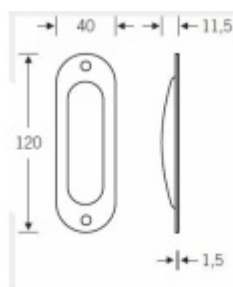

Produktový list

platný k 28. 4. 2026

luxusnikovani.cz
DELIVERED BY EFB

Mušle pro posuvné dveře FSB 42 4212 Nerez kartáčovaná, Cylindrická vložka

FSB

ID produktu: 27175

Mušle pro posuvné dveře

Vrtání: 87 x 28 x 10 mm

Otvor pro šrouby 3 mm

Na objednání je možné mušli objednat s otvorem pro obvyčejný klíč nebo vložku.

Mušle se vyrábí v hliníku, nerez, mosazi a bronzu.

Vaše cena bez DPH

496 Kč

Vaše cena s DPH

600,16 Kč

Zobrazit produkt