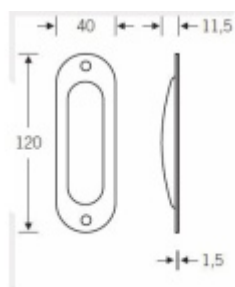

Produktový list

platný k 27. 4. 2026

luxusnikovani.cz
DELIVERED BY EFB

Mušle pro posuvné dveře FSB 42 4212 Nerez kartáčovaná, Cylindrická vložka

FSB

ID produktu: 27175

Mušle pro posuvné dveře

Vrtání: 87 x 28 x 10 mm

Otvor pro šrouby 3 mm

Na objednání je možné mušli objednat s otvorem pro obvyčejný klíč nebo vložku.

Mušle se vyrábí v hliníku, nerez, mosazi a bronzu.

Vaše cena bez DPH

20,24 €

Vaše cena s DPH

24,5 €

Zobrazit produkt