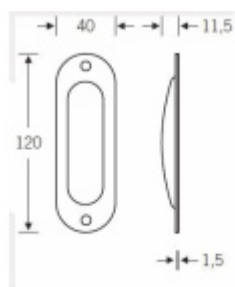

Produktový list

platný k 27. 4. 2026

luxusnikovani.cz
DELIVERED BY EFB

Mušle pro posuvné dveře FSB 42 4212 Eloxovaný hliník, Bez otvoru

FSB

ID produktu: 27176

Mušle pro posuvné dveře

Vrtání: 87 x 28 x 10 mm

Otvor pro šrouby 3 mm

Na objednání je možné mušli objednat s otvorem pro obvyčejný klíč nebo vložku.

Mušle se vyrábí v hliníku, nerezí, mosazi a bronzu.

Vaše cena bez DPH

7,96 €

Vaše cena s DPH

9,63 €

Zobrazit produkt