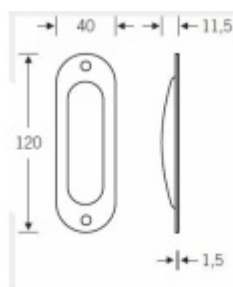

Produktový list

platný k 25. 4. 2026

luxusnikovani.cz
DELIVERED BY EFB

Mušle pro posuvné dveře FSB 42 4212 Nerez kartáčovaná, Bez otvoru

FSB

ID produktu: 27177

Mušle pro posuvné dveře

Vrtání: 87 x 28 x 10 mm

Otvor pro šrouby 3 mm

Na objednání je možné mušli objednat s otvorem pro obvyčejný klíč nebo vložku.

Mušle se vyrábí v hliníku, nerez, mosazi a bronzu.

Vaše cena bez DPH

496 Kč

Vaše cena s DPH

600,16 Kč

Zobrazit produkt