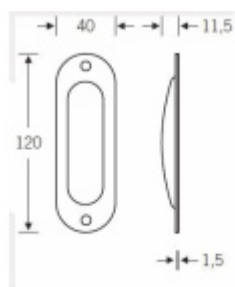

Produktový list

platný k 27. 4. 2026

luxusnikovani.cz
DELIVERED BY EFB

Mušle pro posuvné dveře FSB 42 4212 Nerez kartáčovaná, Bez otvoru

FSB

ID produktu: 27177

Mušle pro posuvné dveře

Vrtání: 87 x 28 x 10 mm

Otvor pro šrouby 3 mm

Na objednání je možné mušli objednat s otvorem pro obvyčejný klíč nebo vložku.

Mušle se vyrábí v hliníku, nerez, mosazi a bronzu.

Vaše cena bez DPH

20,24 €

Vaše cena s DPH

24,5 €

Zobrazit produkt