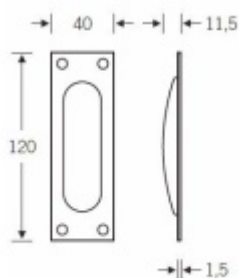

Mušle pro posuvné dveře FSB 42 4211 Eloxovaný hliník, Obyčejný klíč

FSB

ID produktu: 27179

Mušle pro posuvné dveře

Vrtání: 87 x 28 x 10 mm

Otvor pro šrouby 3 mm

Na objednání je možné mušli objednat s otvorem pro obvyčejný klíč nebo vložku.

Dodávka neobsahuje vruty.

Mušle se vyrábí v hliníku, nerez, mosazi a bronzu.

Vaše cena bez DPH

7,96 €

Vaše cena s DPH

9,63 €

Zobrazit produkt