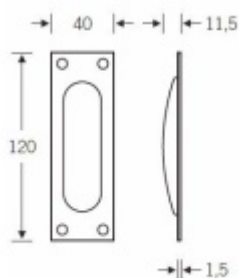

Vaše cena bez DPH

496 Kč

Vaše cena s DPH

600,16 Kč

Zobrazit produkt