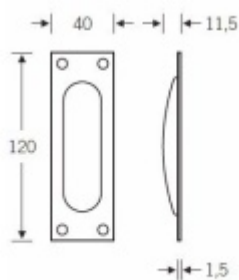

Produktový list

platný k 28. 4. 2026

luxusnikovani.cz
DELIVERED BY EFB

Mušle pro posuvné dveře FSB 42 4211 Nerez kartáčovaná, Bez otvoru

FSB

ID produktu: 27184

Mušle pro posuvné dveře

Vrtání: 87 x 28 x 10 mm

Otvor pro šrouby 3 mm

Na objednání je možné mušli objednat s otvorem pro obvyčejný klíč nebo vložku.

Dodávka neobsahuje vruty.

Mušle se vyrábí v hliníku, nerez, mosazi a bronzu.

Vaše cena bez DPH

20,24 €

Vaše cena s DPH