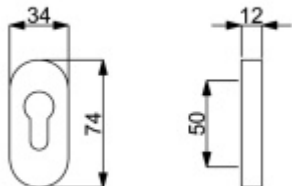

## Oválná rozeta pro vložku, TopSpeed, nerez/černá Černá ocel

ID produktu: 27190

Samostatná rozeta pro vložku kompatibilní se systémem TopSpeed na oválných rozetách

Rozměr rozety: 74 x 34 x 10 mm

Materiál: nerez kartáčovaná nebo povrchové úpravy

## PŘÍSLUŠENSTVÍ

**Klika s úzkou rozetou  
Südmetail Hanna-R,  
TopSpeed**

Süd-Metall

---

**OD OD 1 445 Kč**

5 pracovních dní

**Koule na oválné rozetě,  
nerez/černá, TopSpeed**

Süd-Metall