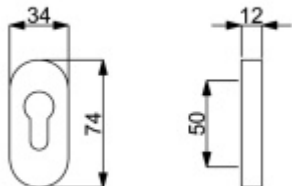

## Oválná rozeta pro vložku, TopSpeed, nerez/černá Černá ocel

ID produktu: 27190

Samostatná rozeta pro vložku kompatibilní se systémem TopSpeed na oválných rozetách

Rozměr rozety: 74 x 34 x 10 mm

Materiál: nerez kartáčovaná nebo povrchové úpravy

## PŘÍSLUŠENSTVÍ

**Klika s úzkou rozetou  
Südmetail Hanna-R,  
TopSpeed**

Süd-Metall

---

**OD OD 58,98 €**

5 pracovních dní

**Koule na oválné rozetě,  
nerez/černá, TopSpeed**

Süd-Metall