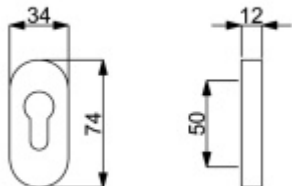

Oválná rozeta pro vložku, TopSpeed, nerez/černá Černá matná

ID produktu: 27191

Samostatná rozeta pro vložku kompatibilní se systémem TopSpeed na oválných rozetách

Rozměr rozety: 74 x 34 x 10 mm

Materiál: nerez kartáčovaná nebo povrchové úpravy