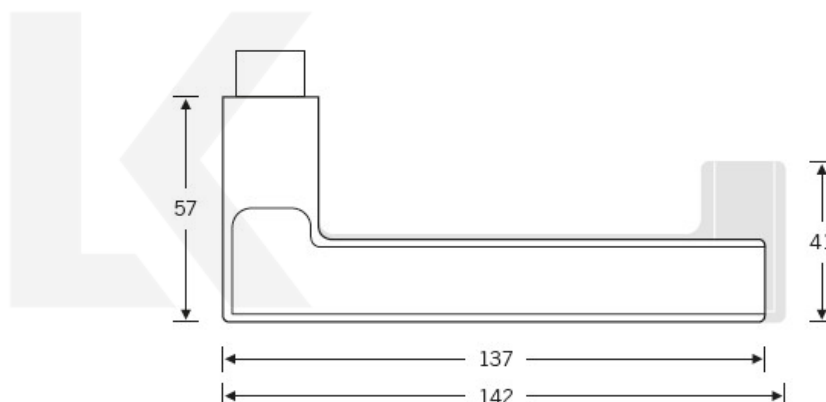

Kování FSB 12 1035 ASL Eloxovaný hliník, klika / klika, Obyčejný klíč, Kulatá rozeta standardní

FSB

ID produktu: 272

Na podzim roku 1996 poptal düsseldorfský architekt Heike Falkenberg u FSB speciální kliky pro svůj projekt. Na základě návrhu tohoto architekta vytvořil tým FSB nový model kliky FSB 1035. Vypadal dobře a tak zůstal model v sortimentu nastálo.