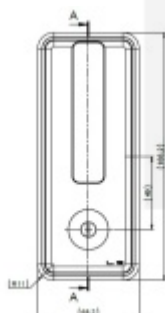

Rozměr pro vrtání dveří: 163 x 65 x 12,5 mm

V rámci dodávky i čtyřhran na tloušťku dveří 40mm

Jiná délka čtyřhranu na poptání: 40-49mm, 50-59mm, 60-69mm

Uvedená cena je za 1set mušlí na dveře. Madlo+WC zamykání + nouzové otevření.