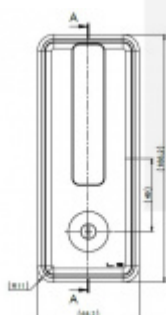

Produktový list

platný k 19. 9. 2024

luxusnikovani.cz
DELIVERED BY EFB