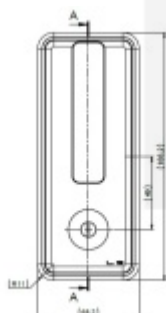

Rozměr pro vrtání dveří: 163 x 65 x 12,5 mm

V rámci dodávky i čtyřhran na tloušťku dveří 40mm

Jiná délka čtyřhranu na poptání: 40-49mm, 50-59mm, 60-69mm

Uvedená cena je za 1set mušlí na dveře. Madlo+WC zamykání + nouzové otevření.