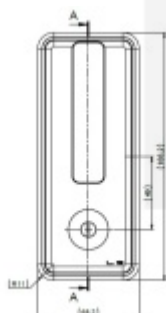

Rozměr pro vrtání dveří: 163 x 65 x 12,5 mm

**V rámci dodávky i čtyřhran na tloušťku dveří 40mm**

Jiná délka čtyřhranu na poptání: 40-49mm, 50-59mm, 60-69mm

Uvedená cena je za 1set mušlí na dveře. Madlo+WC zamykání + nouzové otevření.