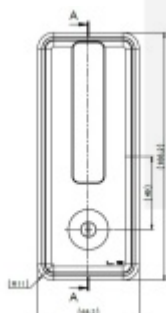

Produktový list

platný k 28. 4. 2026

luxusnikovani.cz
DELIVERED BY EFB

FSB 42 4262 WC - Mušle pro posuvné dveře Alu. 1102

FSB

ID produktu: 27203

Mušle pro posuvné dveře.

Pevná rukojeť s otočným spodním dílem pro nouzové otevření.

Vhodné například pro WC dveře nebo dvoukřídlové posuvné dveře s zamykáním.

Rozměr pro vrtání dveří: 163 x 65 x 12,5 mm

V rámci dodávky i čtyřhran na tloušťku dveří 40mm

Jiná délka čtyřhranu na poptání: 40-49mm, 50-59mm, 60-69mm