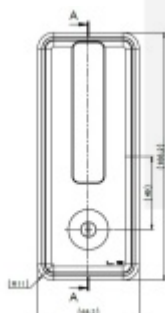

Vaše cena bez DPH

182,9 €