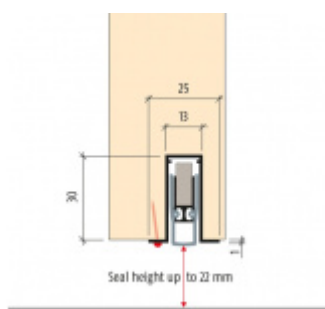

Způsob instalace do dveří: