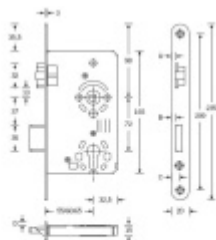

Certifikováno dle DIN 18251-1, třída 3 - vhodné i pro objektové dveře

Provedení pro cylindrickou vložku

Čelo zámku: stříbrná metalíza

Rozměr čela zámku: 20x235 mm

Backset 55 mm

Rozteč 72 mm

Rozměr čtyřhranu 9 mm

Úpravy na objednání: šířka čela 18/24 mm, povrch čela - zlatá, bílá, stříbrná, mosaz, backset 60/65 mm

Vaše cena bez DPH

28,53 €

Vaše cena s DPH

34,52 €

Zobrazit produkt

Skupinka	A	B	C	D
18 mm	3,0	2,5	8,0	0,5
20 mm	3,4	3,0	8,5	1,0
24 mm	5,8	6,3	10,8	3,4