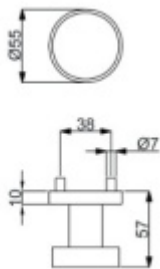

Produktový list

platný k 29. 4. 2026

luxusnikovani.cz
DELIVERED BY EFB

Dveřní koule Súdmetall TopSpeed, plochá

ID produktu: 27228

Pevná dveřní koule určekná k montáži skrze dveře.

Vhodná pro kombinaci s kováním Súdmetall TopSpeed

Nerez kartáčovaná, závity pro šrouby M5

Vaše cena bez DPH

40,41 €

Vaše cena s DPH

48,89 €

Zobrazit produkt

PŘÍSLUŠENSTVÍ

**Samostatná rozeta pro
vložku, TopSpeed, více
povrchů**