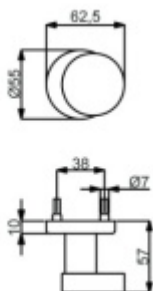

## Dveřní koule Súdmetall, plochá, odsazená

ID produktu: 27229

Pevná dveřní koule určekná k montáži skrze dveře.

Vhodná pro kombinaci s kováním Súdmetall TopSpeed

Nerez kartáčovaná, závity pro šrouby M5

**Vaše cena bez DPH**