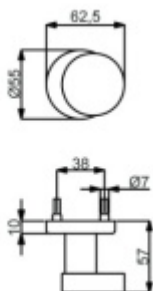

Vaše cena bez DPH

41,76 €

Vaše cena s DPH

50,52 €

Zobrazit produkt