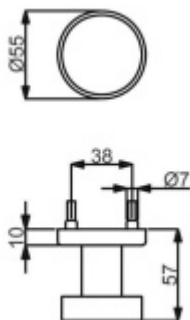

Produktový list

platný k 11. 4. 2026

luxusnikovani.cz
DELIVERED BY EFB

Dveřní koule Súdmetall Basic, plochá

ID produktu: 27243

Pevná dveřní koule určekná k montáži skrze dveře.

Vhodná pro kombinaci s kováním Súdmetall Basic

Nerez kartáčovaná, závity pro šrouby M4

Vaše cena bez DPH

778 Kč

Vaše cena s DPH

941,38 Kč

Zobrazit produkt