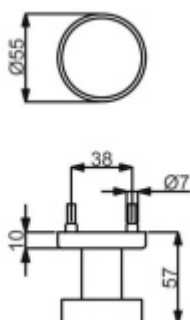

Produktový list

platný k 26. 5. 2026

luxusnikovani.cz
DELIVERED BY EFB

Dveřní koule Súdmetall Basic, plochá

ID produktu: 27243

Pevná dveřní koule určekná k montáži skrze dveře.

Vhodná pro kombinaci s kováním Súdmetall Basic

Nerez kartáčovaná, závity pro šrouby M4

Vaše cena bez DPH

778 Kč

Vaše cena s DPH

941,38 Kč

Zobrazit produkt