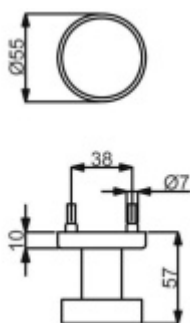

Produktový list

platný k 30. 4. 2026

luxusnikovani.cz
DELIVERED BY EFB

Dveřní koule Súdmetall Basic, plochá

ID produktu: 27243

Pevná dveřní koule určena k montáži skrze dveře.

Vhodná pro kombinaci s kováním Súdmetall Basic

Nerez kartáčovaná, závity pro šrouby M4

Vaše cena bez DPH

31,76 €

Vaše cena s DPH

38,42 €

Zobrazit produkt