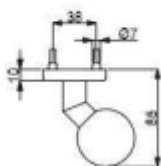

## Dveřní koule SÜDMETALL TopSpeed, vyosená, pevná, nerez

Pevná dveřní koule určekná k montáži skrze dveře.

Vhodná pro kombinaci s kovááním SÜDMETALL TopSpeed

Různé povrchové materiály