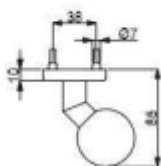

Produktový list

platný k 7. 6. 2026

luxusnikovani.cz
DELIVERED BY EFB

Dveřní koule SÜdmetall TopSpeed, vyosená, pevná, nerez

Pevná dveřní koule určekná k montáži skrze dveře.

Vhodná pro kombinaci s kovááním SÜdmetall TopSpeed

Různé povrchové materiály

Nerez

Dveřní koule SÜdmetall TopSpeed,
vyosená, pevná, nerez
Nerez

DETAIL

Termín bude prověřen u
dodavatele

**58,98 € bez
DPH**
71,37 € s DPH