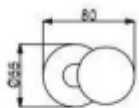

Produktový list

platný k 7. 6. 2026

luxusnikovani.cz
DELIVERED BY EFB

Dveřní koule SÜdmetall TopSpeed, vyosená, pevná, nerez

Pevná dveřní koule určekná k montáži skrze dveře.

Vhodná pro kombinaci s kovááním SÜdmetall TopSpeed

Různé povrchové materiály

Nerez

Dveřní koule SÜdmetall TopSpeed,
vyosená, pevná, nerez
Nerez

DETAIL

Termín bude prověřen u
dodavatele

**58,98 € bez
DPH**
71,37 € s DPH