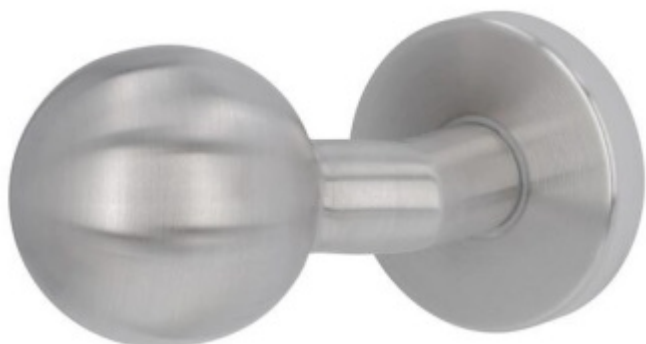

Produktový list

platný k 7. 6. 2026

luxusnikovani.cz
DELIVERED BY EFB

Dveřní koule SÜdmetall TopSpeed, vyosená, pevná, nerez

Pevná dveřní koule určekná k montáži skrze dveře.

Vhodná pro kombinaci s kovááním SÜdmetall TopSpeed

Různé povrchové materiály

Nerez

Dveřní koule SÜdmetall TopSpeed,
vyosená, pevná, nerez
Nerez

DETAIL

Termín bude prověřen u
dodavatele

**58,98 € bez
DPH**
71,37 € s DPH