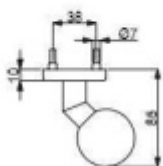

## Dveřní koule Súdmetall TopSpeed, vyosená, pevná, nerez

Pevná dveřní koule určekná k montáži skrze dveře.

Vhodná pro kombinaci s kovááním Súdmetall TopSpeed

Různé povrchové materiály