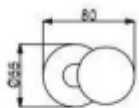

## Dveřní koule Súdmetall TopSpeed, vyosená, pevná, nerez

Pevná dveřní koule určekná k montáži skrze dveře.

Vhodná pro kombinaci s kovááním Súdmetall TopSpeed

Různé povrchové materiály