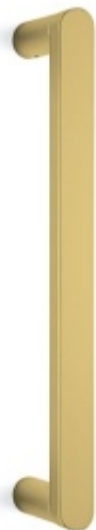

Produktový list

platný k 24. 4. 2026

luxusnikovani.cz
DELIVERED BY EFB

Dveřní madlo Olivari LINK Superfinish zlatý matný

OLIVARI 

ID produktu: 27245

Design - Piero Lissoni

Materiál mosaz

Vaše cena bez DPH

0 Kč

Vaše cena s DPH

0 Kč

Zobrazit produkt

PŘÍSLUŠENSTVÍ

**Spojovací materiál Olivari
FS00 - pro madla bez rozety**

OLIVARI