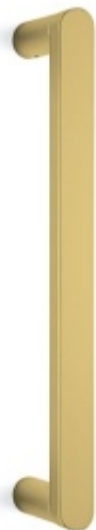

Produktový list

platný k 8. 6. 2026

luxusnikovani.cz
DELIVERED BY EFB

Dveřní madlo Olivari LINK Superfinish zlatý matný

OLIVARI 

ID produktu: 27245

Design - Piero Lissoni

Materiál mosaz

Vaše cena bez DPH

0 Kč

Vaše cena s DPH

0 Kč

Zobrazit produkt

PŘÍSLUŠENSTVÍ

**Spojovací materiál Olivari
FS00 - pro madla bez rozety**

OLIVARI