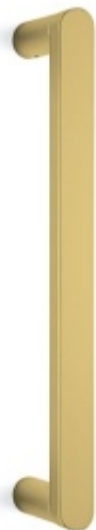

Produktový list

platný k 8. 6. 2026

luxusnikovani.cz
DELIVERED BY EFB

Dveřní madlo Olivari LINK Superfinish zlatý matný

OLIVARI 

ID produktu: 27245

Design - Piero Lissoni

Materiál mosaz

Vaše cena bez DPH

0 €

Vaše cena s DPH

0 €

Zobrazit produkt

PŘÍSLUŠENSTVÍ

**Spojovací materiál Olivari
FS00 - pro madla bez rozety**

OLIVARI

OD 30,82 €

Termín bude prověřen u dodavatele

**Spojovací materiál Olivari
FR02 - pro madla bez rozety**

OLIVARI

OD OD 27,02 €

Termín bude prověřen u dodavatele

**Spojovací materiál Olivari
FR03 - pro madla bez rozety**