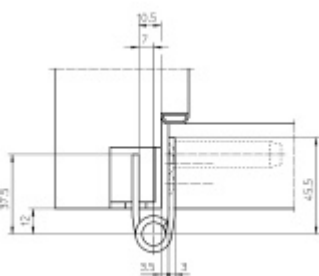

## Simonswerk Variant VX 7729/160 18-3 černá

 SIMONSWERK

ID produktu: 27259

Závěs pro bezfalcové dveře v objektovém provedení s vysokým zatížením

Odolný proti ohni a kouři

Seřizovatelný ve třech dimenzích

Čep s průměrem pouze 18 mm

Provedení pravolevé

Nosnost páru pantů: 160 kg

**Nutné přikoupit odpovídající kapsu do zárubně.**

**Baleno po 2 ks. Lze objednat i jiný počet, je však potřeba počítat s příplatkem za rozbalení.**

Uvedená cena za 1 ks