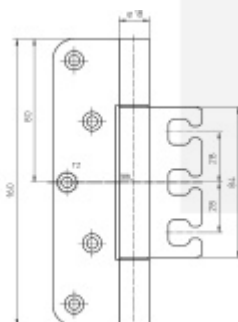

## Simonswerk Variant VX 7729/160 18-3 černá

 SIMONSWERK

ID produktu: 27259

Závěs pro bezfalcové dveře v objektovém provedení s vysokým zatížením

Odolný proti ohni a kouři

Seřizovatelný ve třech dimenzích

Čep s průměrem pouze 18 mm

Provedení pravolevé

Nosnost páru pantů: 160 kg

**Nutné přikoupit odpovídající kapsu do zárubně.**

**Baleno po 2 ks. Lze objednat i jiný počet, je však potřeba počítat s příplatkem za rozbalení.**

Uvedená cena za 1 ks