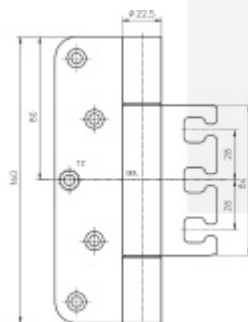

Vaše cena bez DPH

0 Kč

Vaše cena s DPH

0 Kč

Zobrazit produkt