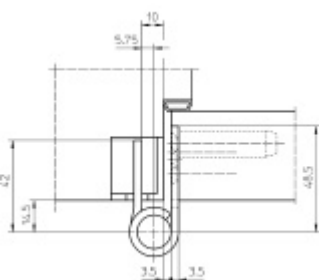

Vaše cena bez DPH

0 Kč

Vaše cena s DPH

0 Kč

Zobrazit produkt