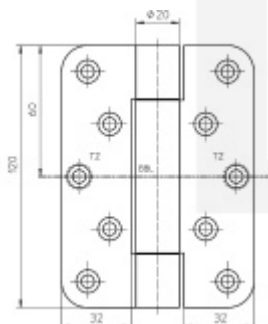

Vaše cena bez DPH

1 124 Kč

Vaše cena s DPH

1 360,04 Kč

Zobrazit produkt