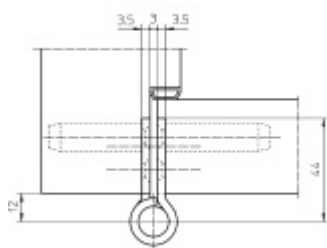

Vaše cena bez DPH

1 124 Kč

Vaše cena s DPH

1 360,04 Kč

Zobrazit produkt