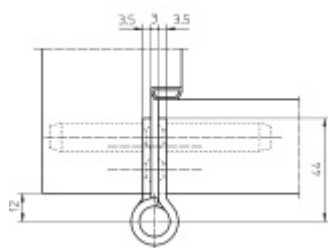

Vaše cena bez DPH

45,88 €

Vaše cena s DPH

55,51 €

Zobrazit produkt