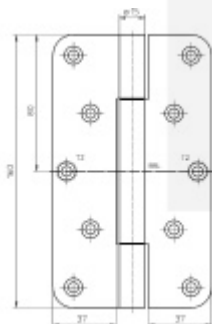

Simonswerk Variant VN 2929/160 Planum, černá

 SIMONSWERK

ID produktu: 27262

Závěs pro bezfalcové dveře v objektovém provedení s vysokým zatížením

Odolný proti ohni a kouři

Úzký čep s průměrem pouze 15 mm

Provedení pravolevé

Nosnost páru pantů: 160 kg

Baleno po 2 ks. Lze objednat i jiný počet, je však potřeba počítat s příplatkem za rozbalení.

Uvedená cena za 1 ks

Vaše cena bez DPH

1 224 Kč

Vaše cena s DPH

1 481,04 Kč

Zobrazit produkt