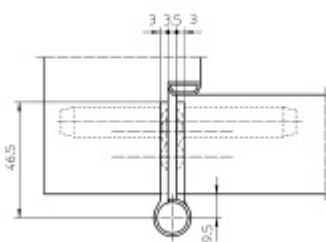

Simonswerk Variant VN 2929/160 Planum, černá

 SIMONSWERK

ID produktu: 27262

Závěs pro bezfalcové dveře v objektovém provedení s vysokým zatížením

Odolný proti ohni a kouři

Úzký čep s průměrem pouze 15 mm

Provedení pravolevé

Nosnost páru pantů: 160 kg

Baleno po 2 ks. Lze objednat i jiný počet, je však potřeba počítat s příplatkem za rozbalení.

Uvedená cena za 1 ks

Vaše cena bez DPH

1 224 Kč

Vaše cena s DPH

1 481,04 Kč

Zobrazit produkt