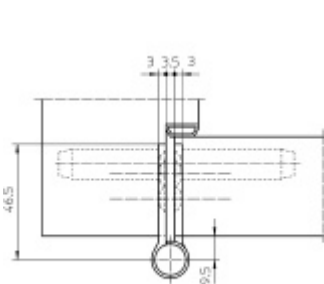

Simonswerk Variant VN 2929/160 Planum, černá

 **SIMONSWERK**

ID produktu: 27262

Závěs pro bezfalcové dveře v objektovém provedení s vysokým zatížením

Odolný proti ohni a kouři

Úzký čep s průměrem pouze 15 mm

Provedení pravolevé

Nosnost páru pantů: 160 kg

Baleno po 2 ks. Lze objednat i jiný počet, je však potřeba počítat s příplatkem za rozbalení.

Uvedená cena za 1 ks

Vaše cena bez DPH

49,02 €

Vaše cena s DPH

59,31 €