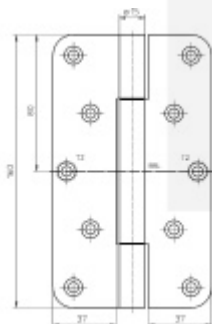

Vaše cena bez DPH

49,96 €

Vaše cena s DPH

60,45 €

Zobrazit produkt