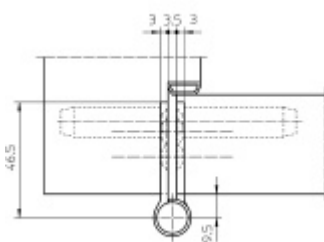

Simonswerk Variant VN 2929/160 Planum, černá

 SIMONSWERK

ID produktu: 27262

Závěs pro bezfalcové dveře v objektovém provedení s vysokým zatížením

Odolný proti ohni a kouři

Úzký čep s průměrem pouze 15 mm

Provedení pravolevé

Nosnost páru pantů: 160 kg

Baleno po 2 ks. Lze objednat i jiný počet, je však potřeba počítat s příplatkem za rozbalení.

Uvedená cena za 1 ks

Vaše cena bez DPH

49,96 €

Vaše cena s DPH

60,45 €

Zobrazit produkt