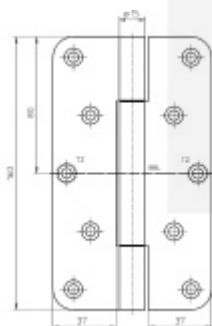

Vaše cena bez DPH

49,02 €

Vaše cena s DPH

59,31 €

Zobrazit produkt