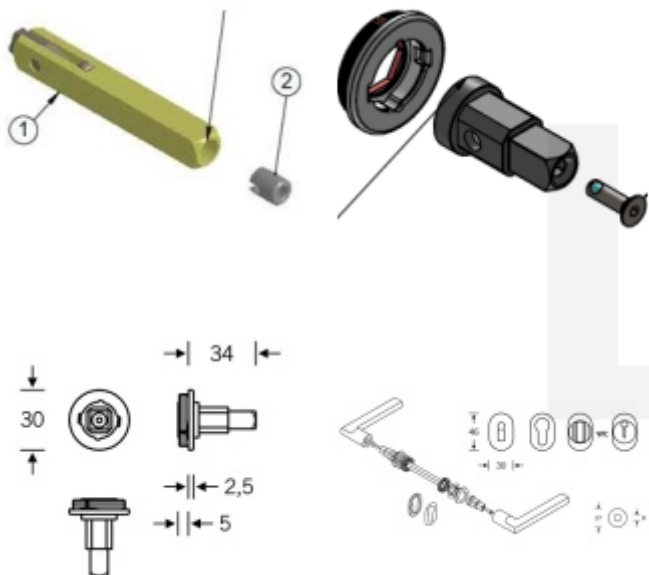

Produktový list

platný k 26. 4. 2026

luxusnikovani.cz
DELIVERED BY EFB

FSB 15 1720 rozeta Plug-in Bronz masivní, 39-48 mm, Montáž jednostranně

FSB

ID produktu: 27285

Mechanika pro [kování FSB Plug-in.](#)

Element je komatibilní se všemi klikami FSB ASL.

Kliku lze vybrat [zde.](#)

Uvedená cena je za set se čtyřhranem a spojovacím materiálem a čtyřhranem 8 mm pro tl. dveří 39-48 mm.

Vaše cena bez DPH

581 Kč

Vaše cena s DPH

703,01 Kč

Zobrazit produkt