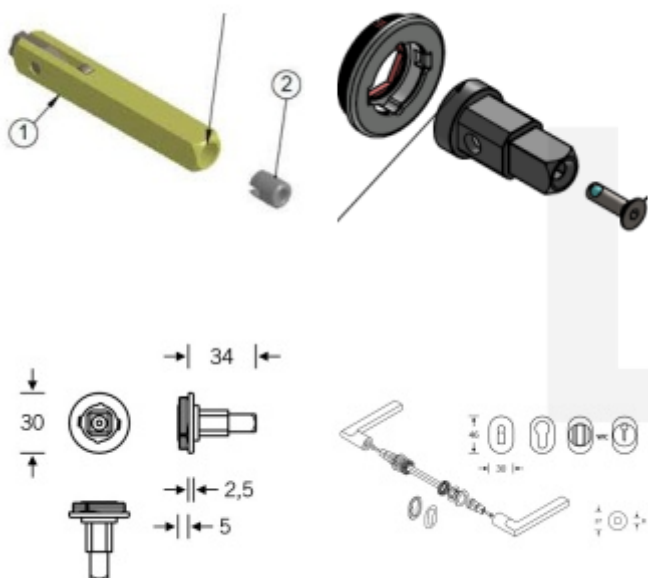

## FSB 15 1720 rozeta Plug-in Nerez kartáčovaná, Montáž jednostranně, 39-48 mm

**FSB**

ID produktu: 27286

Mechanika pro [kování FSB Plug-in.](#)

Element je komatibilní se všemi klikami FSB ASL.

Kliku lze vybrat [zde.](#)

Uvedená cena je za set se čtyřhranem a spojovacím materiálem a čtyřhranem 8 mm pro tl. dveří 39-48 mm.

**Vaše cena bez DPH**

**189 Kč**

Vaše cena s DPH

228,69 Kč

Zobrazit produkt

## PŘÍSLUŠENSTVÍ

**Čtyřhran 05 0170 se závity  
M4 pro kování FSB Plug-in**

**FSB**

---

**OD 0 Kč**

**Termín bude prověřen u dodavatele**