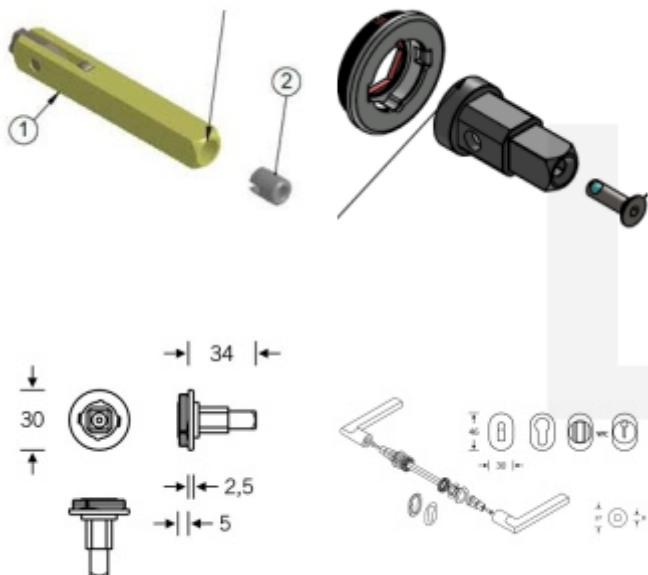

## FSB 15 1720 rozeta Plug-in Nerez kartáčovaná, Montáž jednostranně, 39-48 mm

**FSB**

ID produktu: 27286

Mechanika pro [kování FSB Plug-in.](#)

Element je komatibilní se všemi klikami FSB ASL.

Kliku lze vybrat [zde.](#)

Uvedená cena je za set se čtyřhranem a spojovacím materiálem a čtyřhranem 8 mm pro tl. dveří 39-48 mm.

**Vaše cena bez DPH**

**7,71 €**

Vaše cena s DPH

9,33 €

Zobrazit produkt