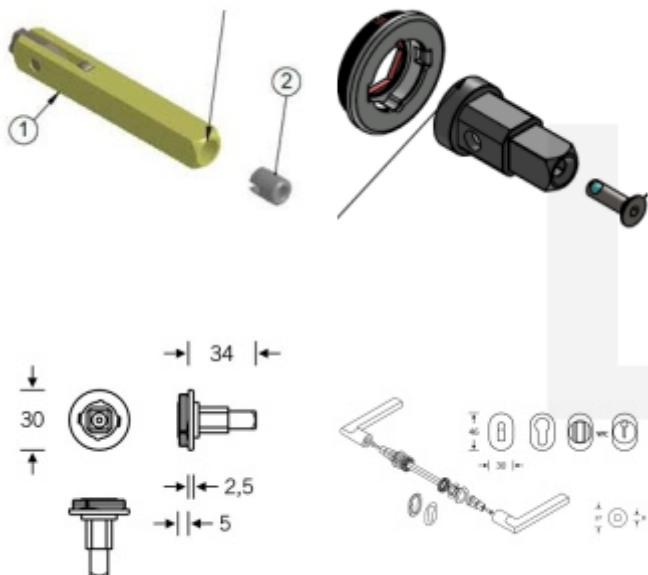

FSB 15 1720 rozeta Plug-in Eloxovaný hliník, 39-48 mm, Montáž jednostranně

FSB

ID produktu: 27287

Mechanika pro [kování FSB Plug-in.](#)

Element je komatibilní se všemi klikami FSB ASL.

Kliku lze vybrat [zde.](#)

Uvedená cena je za set se čtyřhranem a spojovacím materiálem a čtyřhranem 8 mm pro tl. dveří 39-48 mm.

Vaše cena bez DPH

7,8 €

Vaše cena s DPH

9,43 €

Zobrazit produkt