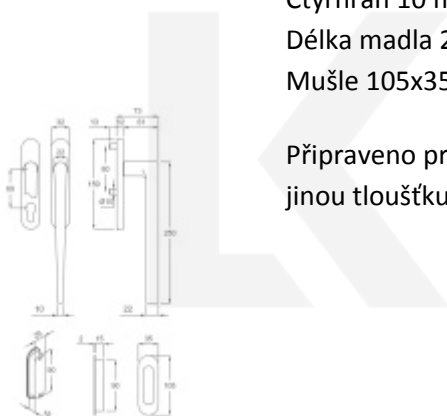

Klika pro HS portály Sirius Černá struktura, Bez zamykání, vnější strana s muší

ID produktu: 27302

Klika pro posuvně zdvižné dveře (HS portál)

Polohovač 90°

Skryté šrouby M6

Čtyřhran 10 mm

Délka madla 250 mm

Mušle 105x35 mm

Připraveno pro tloušťku dveří 74-92 mm (na poptání i pro jinou tloušťku)

Vaše cena bez DPH

8 480 Kč

Vaše cena s DPH

10 260,8 Kč

Zobrazit produkt

PŘÍSLUŠENSTVÍ

**Čtyřhran 10x10 mm pro HST
portály**

Süd-Metall

OD OD 150 Kč

Termín bude prověřen u dodavatele