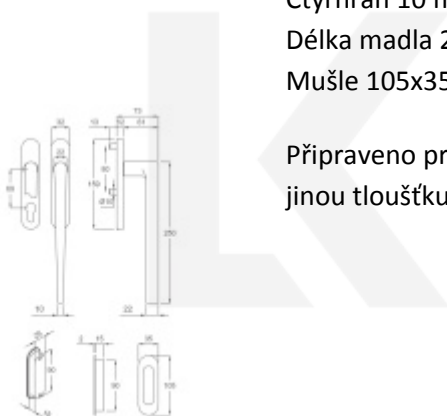

Polohovač 90°

Skryté šrouby M6

Čtyřhran 10 mm

Délka madla 250 mm

Mušle 105x35 mm

Připraveno pro tloušťku dveří 74-92 mm (na poptání i pro jinou tloušťku)

Vaše cena bez DPH

8 540 Kč