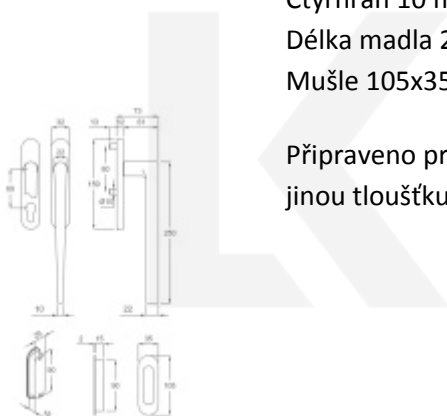

Klika pro HS portály Sirius Černá matná, Bez zamykání, vnější strana s mušlí

ID produktu: 27303

Klika pro posuvně zdvižné dveře (HS portál)

Polohovač 90°

Skryté šrouby M6

Čtyřhran 10 mm

Délka madla 250 mm

Mušle 105x35 mm

Připraveno pro tloušťku dveří 74-92 mm (na poptání i pro jinou tloušťku)

Vaše cena bez DPH

8 373 Kč

Vaše cena s DPH

10 131,33 Kč

Zobrazit produkt

PŘÍSLUŠENSTVÍ

**Čtyřhran 10x10 mm pro HST
portály**