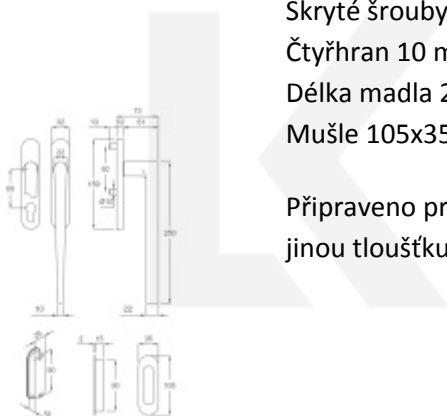

## Klika pro HS portály Sirius Černá struktura, Vnitřní strana s otvorem pro vložku, venku mušle

ID produktu: 27305

Klika pro posuvně zdvižné dveře (HS portál )

Polohovač 90°

Skryté šrouby M6

Čtyřhran 10 mm

Délka madla 250 mm

Mušle 105x35 mm

Připraveno pro tloušťku dveří 74-92 mm (na poptání i pro jinou tloušťku)

**Vaše cena bez DPH**

**8 951 Kč**

Vaše cena s DPH

10 830,71 Kč

Zobrazit produkt