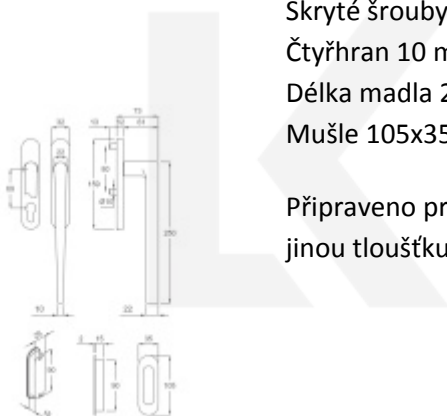

## Klika pro HS portály Sirius Černá struktura, Vnitřní strana s otvorem pro vložku, venku mušle

ID produktu: 27305

Klika pro posuvně zdvižné dveře (HS portál )

Polohovač 90°

Skryté šrouby M6

Čtyřhran 10 mm

Délka madla 250 mm

Mušle 105x35 mm

Připraveno pro tloušťku dveří 74-92 mm (na poptání i pro jinou tloušťku)

**Vaše cena bez DPH**

**8 775 Kč**

Vaše cena s DPH

10 617,75 Kč

Zobrazit produkt

## PŘÍSLUŠENSTVÍ

**Čtyřhran 10x10 mm pro HST  
portály**

**Süd-Metall**

---

**OD OD 150 Kč**

**Termín bude prověřen u dodavatele**