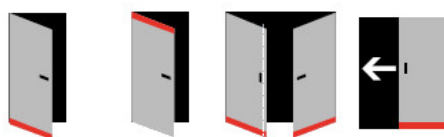

Lištu lze také použít pro instalaci dodatečného těsnění místo klasických kartáčů

Možná je kombinace s lištami Planet FT a Planet RF, které se musí objednávat samostatně

Rozměr 69 mm x 22 mm

Součástí balení je spojovací materiál pro dřevěné dveře a boční krytky

Po instalaci lišty získají dveře tyto vlastnosti:

Způsob instalace do dveří:

Vhodné zejména pro dveře z materiálu:

V případě objednávky samostatných profilů do celkové výše 2500,- Kč bez DPH bude k zakázce připočítán manipulační poplatek ve výši 500,- Kč bez DPH. Při objednávce nad 2500,- Kč je cena za kus konečná.