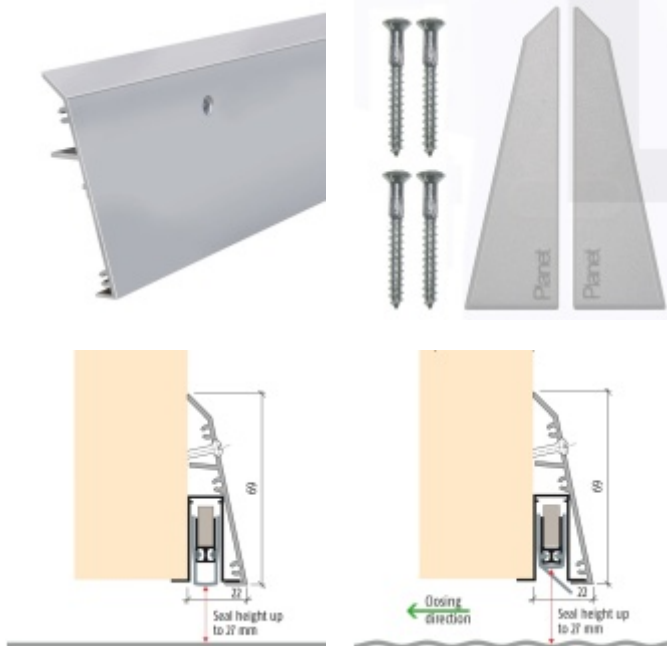

## Planet Sokl pro dodatečnou montáž lišty

**Planet**<sup>swiss</sup>

Přídavný sokl na dveře pro povrchovou montáž

Vhodné pro dodatečnou montáž automatické lišty na dveře bez nutnosti frézovat lištu do dveří

Lištu lze také použít pro instalaci dodatečného těsnění místo klasických kartáčů

Možná je kombinace s lištami Planet FT a Planet RF, které se musí objednávat samostatně

Rozměr 69 mm x 22 mm

Součástí balení je spojovací materiál pro dřevěné dveře a boční krytky

Po instalaci lišty získají dveře tyto vlastnosti:

Způsob instalace do dveří:

Vhodné zejména pro dveře z materiálu:

V případě objednávky samostatných profilů do celkové výše 2500,- Kč bez DPH bude k zakázce připočítán manipulační poplatek ve výši 500,- Kč bez DPH. Při objednávce nad 2500,- Kč je cena za kus konečná.