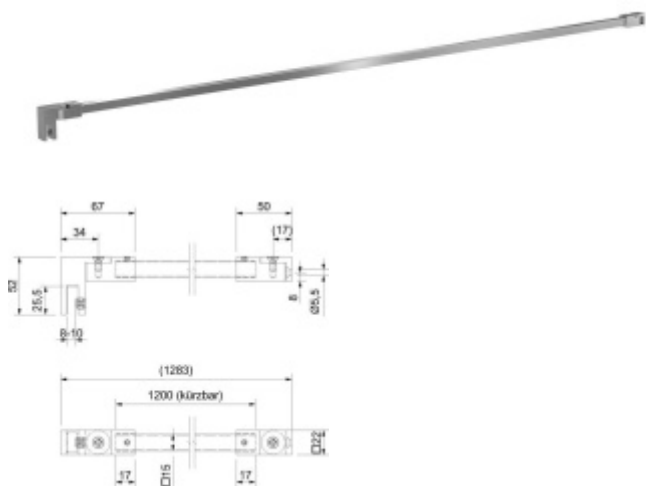

## Stabilizační tyč SQUARE long chrom, zed'/sklo

ID produktu: 27317

Stabilizační tyč pro sprchové kouty

Délka 1283 mm (můžete zkrátit dle potřeby)

Vhodné pro sklo 8-10 mm.

Upevnění: zed' / sklo v úhlu 90°

Mosaz s povrchem leštěný chrom