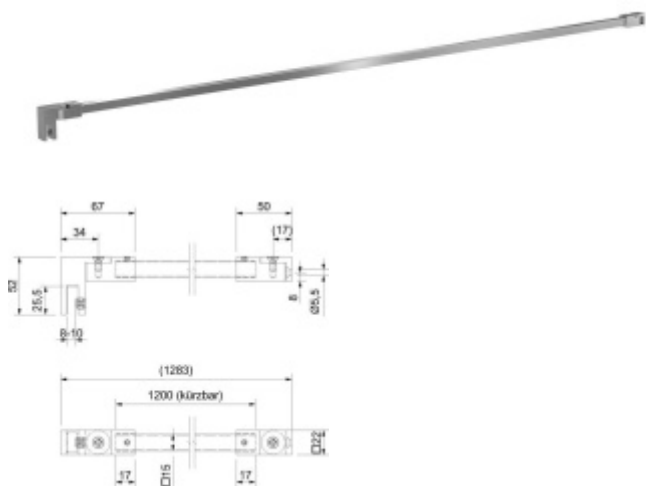

Produktový list

platný k 28. 4. 2026

luxusnikovani.cz
DELIVERED BY EFB

Stabilizační tyč SQUARE long chrom, zeď/sklo

ID produktu: 27317

Stabilizační tyč pro sprchové kouty

Délka 1283 mm (můžete zkrátit dle potřeby)

Vhodné pro sklo 8-10 mm.

Upevnění: zeď / sklo v úhlu 90°

Mosaz s povrchem leštěný chrom

Vaše cena bez DPH

79,59 €

Vaše cena s DPH

96,31 €

Zobrazit produkt