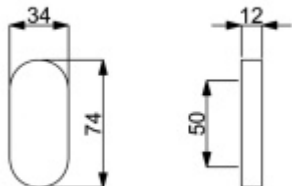

## Oválná rozeta pro vložku slepá, TopSpeed

ID produktu: 27318

Samostatná rozeta slepá kompatibilní se systémem TopSpeed na oválných rozetech

Rozměr rozety: 74 x 34 x 10 mm

Materiál: nerez kartáčovaná nebo povrchové úpravy